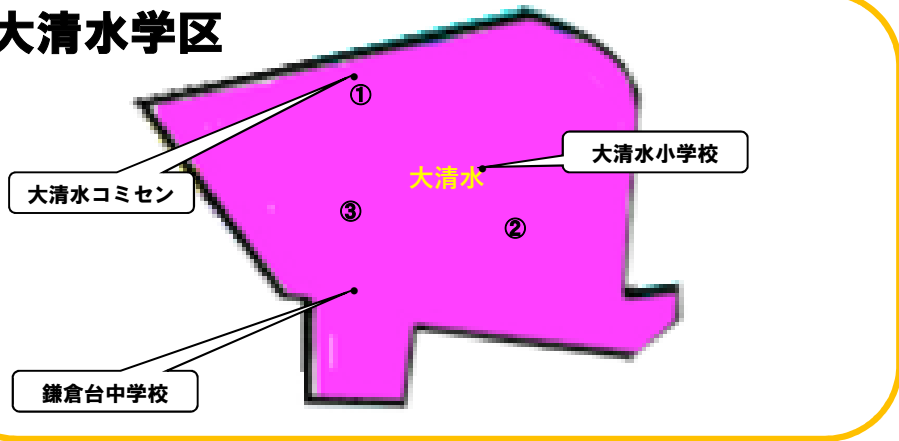

# 大清水学区

## 【子育てサロン】

| 地図 | 名称        | 提供場所               | 日時                            | 内容                                      | 参加費 | 参加方法  |
|----|-----------|--------------------|-------------------------------|---|-----|-------|
| ①  | 大清水子育てサロン | 大清水コミセン (砂田2-801)  | 第4木曜 (8,12月は第3木曜) 10:00~11:30 | 交流会・こどもの相談                              | 無料  | 直接会場へ |
| ③  | どろんこわらばぁ~ | ハツ尾八幡社 (八ツ松1-1503) | 月~金曜日 9:30~14:30              | よみきかせ・リズムあそび・自由あそび・水あそび(夏季のみ)・季節のイベントなど | 無料  | 直接会場へ |