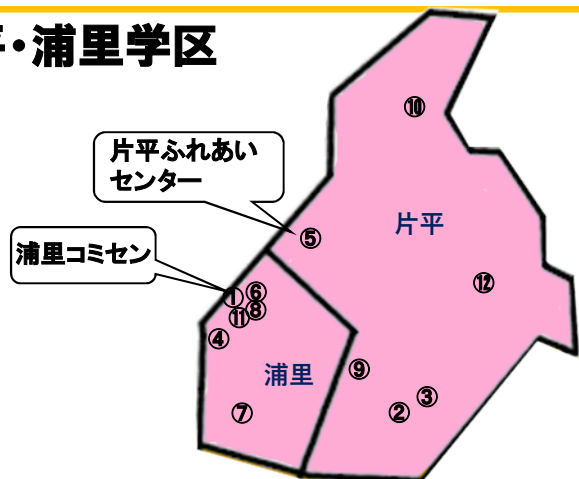

片平・浦里学区

【共生型サロン】

地図	名称	提供場所	日時	内容	参加費	参加方法
① ⑪	浦里ふれあい いきいきサロン心	①浦里コミセン (浦里1-67) ②浦里小学校 (浦里1-77)	①第1・3土曜 9:00~12:00 ②第1・3土曜 第2・4日曜 13:00~17:00	①室内ゲーム、カラオケ、おしゃべり、その他 ②ランドゴルフ	200円/回	直接会場へ
④	しゃべりまくり サロン 「ひまわり」	南浦里荘集会所 (浦里4-8)	第1金曜 13:00~15:00	おしゃべり、その他等	100円/回	直接会場へ
⑩	森カフェ	上ノ山団地 管理組合事務所 (上ノ山12-32)	第3土曜日 14:00~16:00	お茶を飲みながらおしゃべり。健康講座・手作り小物・歌唱・トランプ・塗り絵等	100円/回	緑区社協へ

【高齢者サロン】

名称	提供場所	日時	内容	参加費	参加方法	
②	北浦 交流サロン	北浦公会堂 (光正寺29)	①第1・3月曜 13:00~16:00 ②第2・4月曜 13:00~15:00 (①②祝祭日場合は 翌日の火曜日開催)	①② 100円/回 (入会時 1000円)	895-5224 (代表:山 崎)	
③	サロン片平	片平学区集会所 (鳴海町森下 1-1)	毎週水曜 10:00~15:00 ※第5週、祭日、夏・ 冬休みあり 入退場 自由	体操、ゲーム、季節行事、 脳トレ、歌唱、習字、保 健師さんの健康教室他	100円/回 (材料費実 費負担)	直接会場へ

【子育てサロン】

地図	名称	提供場所	日時	内容	参加費	参加方法
⑤	片平わくわく広場	片平ふれあいセンター (鳴海町宇天白90)	第2木曜 10:00~11:30 (8月は休み)	交流会・子育て相談	無料	直接会場へ
⑫	ケロちゃん (子育て支援拠点)	ケロちゃん (鳴海町字幹ノ木17-2)	毎週月~金曜 10:00~15:00	ちびっ子ちゃんとお母さんの遊び場(自由遊び、交流、講座等)	無料	直接会場へ
①	浦里子育てサロン	浦里コミセン (浦里1-67)	第1木曜 (8,3月はお休み) 10:00~11:30	高齢者との交流、交流会、おもちゃ遊び、七夕飾りづくり、流しそうめんなど	無料	直接会場へ